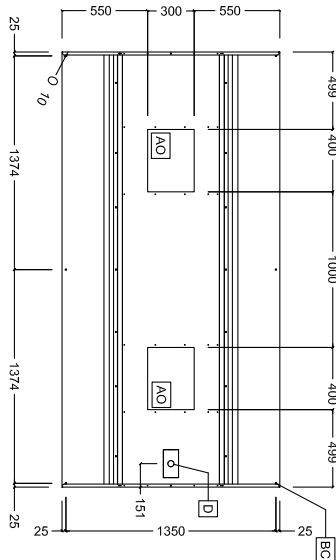

Goedkeuring

Front aanzicht

Capaciteit

Lucht capaciteit 4900 m³/u

Algemene gegevens

Externe afmetingen, lengte 2800 mm
 Externe afmetingen, breedte 1400 mm
 Externe afmetingen, hoogte 500 mm
 Gewicht, netto 82 kg

Boven aanzicht

Zij aanzicht